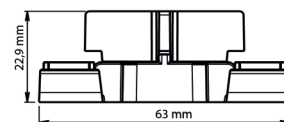

ÉCARTEUR DALLE

LES + PRODUIT

- Branches sécables pour la pose décalée.
- Débattement latéral de 10 mm.

✓ APPLICATIONS

- Permet de créer un espace régulier drainant de 3 mm pour l'écoulement de l'eau entre le dallage.
- Permet la pose décalée.

🔍 CARACTÉRISTIQUES

- Matière : polypropylène recyclé
- Couleur : noir
- Dimensions : 63 mm x 22,9 mm
- Epaisseur écarteur : 3 mm
- Poids : 11 g

📦 CONDITIONNEMENT

- Carton de 5 sachets de 20 pièces

📦 PRODUITS COMPLEMENTAIRES