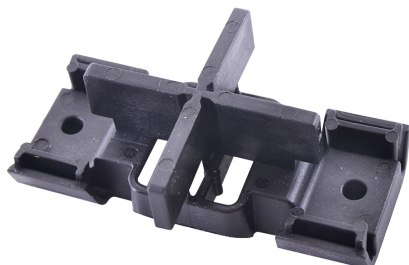

ÉCARTEUR DALLE

LES + PRODUIT

- Branches sécables pour la pose décalée.
- Débattement latéral de 10 mm.

✓ APPLICATIONS

- Permet de créer un espace régulier drainant de 3 mm pour l'écoulement de l'eau entre le dallage.
- Permet la pose décalée.

💡 RECOMMANDATIONS D'UTILISATION

- Terrasse à usage piéton uniquement.
- Usage extérieur uniquement.
- A clipser dans le rail de la lambourde PROFILDECK® côté dalles.
- Consulter nos conseils de pose sur notre site internet.

🔍 CARACTÉRISTIQUES

- Matière : polypropylène recyclé
- Couleur : noir
- Dimensions : 63 mm x 22,9 mm
- Epaisseur écarteur : 3 mm
- Poids : 11 g

📦 CONDITIONNEMENT

- Carton de 5 sachets de 20 pièces

📦 PRODUITS COMPLEMENTAIRES