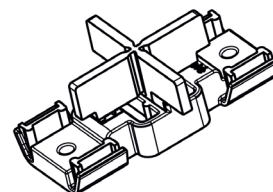

ÉCARTEUR DALLE

LES + PRODUIT

- Branches sécables pour la pose décalée.
- Débattement latéral de 10 mm.

✓ APPLICATIONS

- Permet de créer un espace régulier drainant de 3 mm pour l'écoulement de l'eau entre le dallage.
- Permet la pose décalée.

💡 RECOMMANDATIONS D'UTILISATION

- Terrasse à usage piéton uniquement.
- Usage extérieur uniquement.
- A clipser dans le rail de la lambourde PROFILDECK® côté dalles.
- Consulter nos conseils de pose sur notre site internet.

🔍 CARACTÉRISTIQUES

- Matière : polypropylène recyclé
- Couleur : noir
- Dimensions : 63 mm x 22,9 mm
- Epaisseur écarteur : 3 mm
- Poids : 11 g

📦 CONDITIONNEMENT

- Carton de 5 sachets de 20 pièces

📦 PRODUITS COMPLEMENTAIRES