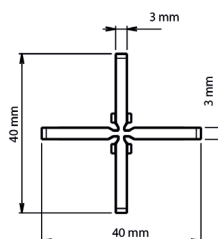

ÉCARTEUR DALLE

LES + PRODUIT

- Branches sécables pour la pose décalée.
- Débattement latéral de 10 mm.

✓ APPLICATIONS

- Permet de créer un espace régulier drainant de 3 mm pour l'écoulement de l'eau entre le dallage.
- Permet la pose décalée.

💡 RECOMMANDATIONS D'UTILISATION

- Terrasse à usage piéton uniquement.
- Usage extérieur uniquement.
- A clipser dans le rail de la lambourde PROFILDECK® côté dalles.
- Consulter nos conseils de pose sur notre site internet.

🔍 CARACTÉRISTIQUES

- Matière : polypropylène recyclé
- Couleur : noir
- Dimensions : 63 mm x 22,9 mm
- Epaisseur écarteur : 3 mm
- Poids : 11 g

📦 CONDITIONNEMENT

- Carton de 5 sachets de 20 pièces

📦 PRODUITS COMPLEMENTAIRES