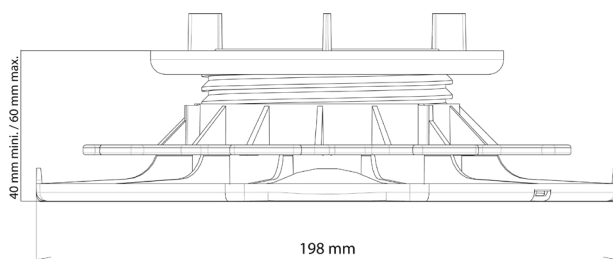

LES + PRODUIT

- Rapidité et facilité d'installation.
- Réglage de la hauteur manuel et millimétré grâce à l'écrou : pas d'outils additionnels.
- 4 écarteurs 3 mm sécables pour obtenir une surface lisse.
- Forme du flasque optimisée : facilite le calage contre un mur ou dans un angle.
- Conforme au DTU 43.1.

RECOMMANDATIONS D'UTILISATION

- Terrasse à usage piéton uniquement.
- Usage extérieur uniquement.
- Qualification des dalles «autoportant» obligatoire, de classe T7 ou T11 suivant la classe d'appellation NF norme NF EN 1339 ou F+ selon le référentiel QB32 du CSTB.
- Respecter les préconisations de pose du fabricant du dallage, et calculer le nombre de plots par m² suivant usage.
- La pose sur plots se fait uniquement sur un sol stabilisé ou sur dalle béton existante.
- Le plot HD 40/60 n'est pas compatible avec la rehausse de 60 mm.
- Dans le cas où le plot est utilisé à sa hauteur maximale, il est préconisé de rajouter une rehausse de 10 mm afin d'apporter plus de souplesse lors du réglage.
- Dans le cas où le plot est utilisé à sa hauteur minimale, il est préconisé d'utiliser le plot de la taille inférieure en ajoutant une rehausse de 10 mm afin d'apporter plus de souplesse lors du réglage.
- Gomme acoustique non fournie.
- Consulter nos conseils de pose sur notre site internet.

CARACTÉRISTIQUES

- Matière : polypropylène recyclé
- Couleur : noir, écrou bleu
- Hauteur réglable : mini.: 40 mm / maxi.: 60 mm
- Ecarteur : hauteur : 9 mm / épaisseur : 3 mm / qté : 4
- Diamètre du flasque : 198 mm - Surface d'appui au sol >300 cm²
- Diamètre tête du plot : 120 mm - Surface d'appui >100 cm²
- Poids : 0,231 kg
- Résistant aux températures entre -30°C et +60°C
- Résistant aux UV et au GEL