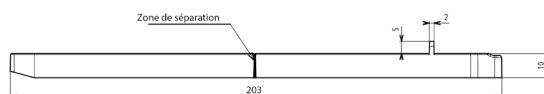

🔍 CARACTÉRISTIQUES

- Matière : polypropylène renforcé recyclé
- Couleur : noir
- Dimensions : 203 x 20 x 10 mm
- Résistant aux températures entre -30°C et +60°C
- Résistant aux UV et au GEL

📦 CONDITIONNEMENT