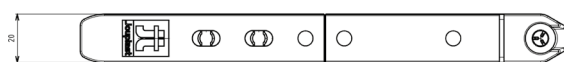

🔍 CARACTÉRISTIQUES

- Matière : polypropylène renforcé recyclé
- Couleur : noir
- Dimensions : 203 x 20 x 10 mm
- Résistant aux températures entre -30°C et +60°C
- Résistant aux UV et au GEL

📦 CONDITIONNEMENT