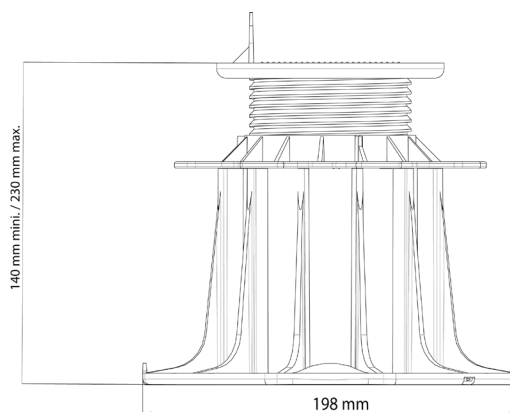

ALTURA 140/230 MM  
GAMA «ESSENTIEL»

## VENTAJAS DEL PRODUCTO

- Rápido y fácil de instalar.
- Regulación manual y milimétrica de la altura gracias a la tuerca: no se necesitan herramientas adicionales.
- Forma de base optimizada: fácil de instalar en ángulo o contra la pared.

## CARACTERÍSTICAS

- Material: polipropileno reciclado
- Color: negro, nuez verde
- Ajuste de altura: mín. 140 mm / máx. 230 mm
- Diámetro de la base: 198 mm - Superficie de contacto con el suelo >300 cm<sup>2</sup>
- Diámetro de la cabeza del poste: 120 mm - Superficie de apoyo >100 cm<sup>2</sup>
- Altura de la pestaña: 25 mm
- Peso: 0,499 kg
- Resistente a temperaturas de -30°C a +60°C
- Resistente a los rayos UV y a las heladas