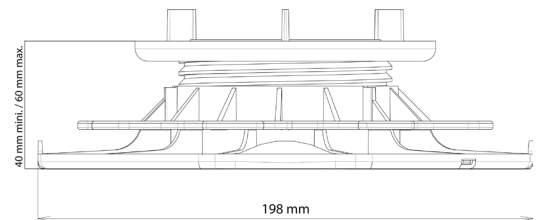

CARACTERÍSTICAS

- Material: polipropileno reciclado
- Color: negro, nuez azul
- Ajuste de altura: mín. 40 mm / máx. 60 mm
- Espaciador: Altura: 9 mm / Espesor: 3 mm / Cantidad: 4
- Diámetro de la base: 198 mm - Superficie de contacto con el suelo >300 cm²
- Diámetro de la cabeza del plot: 120 mm - Superficie de apoyo >100 cm²
- Peso: 0,231 kg
- Resistente a temperaturas de -30°C a +60°C
- Resistente a los rayos UV y a las heladas

CONDICIONAMIENTO

- Caja de 7 bolsas de 8 unidades (Palé de 8 cajas - Palé apilable)

www.jouplast.com

FT_H04060_2402_ES