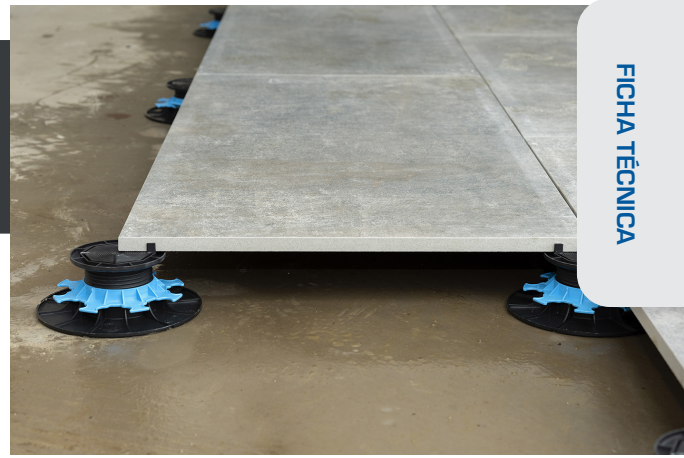

PLOT REGULABLE PARA SUELOS DE BALDOSAS

ALTURA 40/60 MM
GAMA «ESSENTIEL»

FIGHA TÉCNICA

VENTAJAS DEL PRODUCTO

- Rápido y fácil de instalar.
- Regulación manual y milimétrica de la altura gracias a la tuerca: no se necesitan herramientas adicionales.
- Forma de base optimizada: fácil de instalar en ángulo o contra la pared.

APLICACIONES

- Permite la creación de suelos de cerámica, piedra o baldosas de madera para uso exclusivamente peatonal.

RECOMENDACIONES DE USO

- Suelo de uso exclusivo para peatones.
- Sólo para uso en exteriores.
- Requiere calificación de losa «autoportante» de clase T7, T11 según la norma EN 1339:2004-02 o la clase de designación F+.
- Siga las recomendaciones de instalación del fabricante del pavimento y calcule el número de plots por m² según el uso.
- La instalación sobre plots sólo es posible sobre suelo estabilizado o sobre una losa de hormigón existente.
- Almohadilla antiruido no incluida.
- El plot HD 40/60 no es compatible con la extensión de 60 mm.
- Si el plot se utiliza a su altura mínima, le recomendamos que utilice el plot de altura inmediatamente inferior, añadiendo una extensión de 10 mm para una mayor flexibilidad en el ajuste.
- Si el plot se utiliza a su altura máxima, le recomendamos que utilice el plot de altura inmediatamente superior, añadiendo una extensión de 10 mm para una mayor flexibilidad en el ajuste.
- Consulte nuestros consejos de instalación en nuestro sitio web.