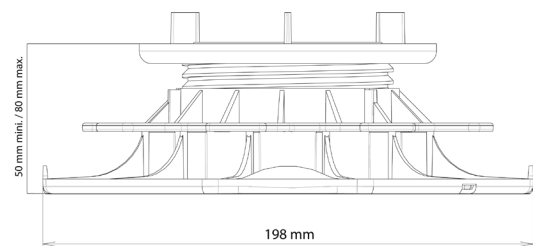

🔍 CARACTERÍSTICAS

- Material: polipropileno reciclado
- Color: negro, tuerca azul
- Ajuste de altura: mín. 50 mm / máx. 80 mm
- Distanciador: altura: 9 mm / grosor: 3 mm / cant.: 4
- Diámetro de la base: 198 mm - Superficie de contacto con el suelo >300 cm²
- Diámetro de la cabeza del plot: 120 mm - Superficie de apoyo >100 cm²
- Peso: 0,257 kg
- Resistente a temperaturas de -30°C a +60°C
- Resistente a los rayos UV y a las heladas

📦 CONDICIONAMIENTO

- Bolsa de 60 unidades (Palé de 12 bolsas)

www.jouplast.com

FT_H05090_240_ES