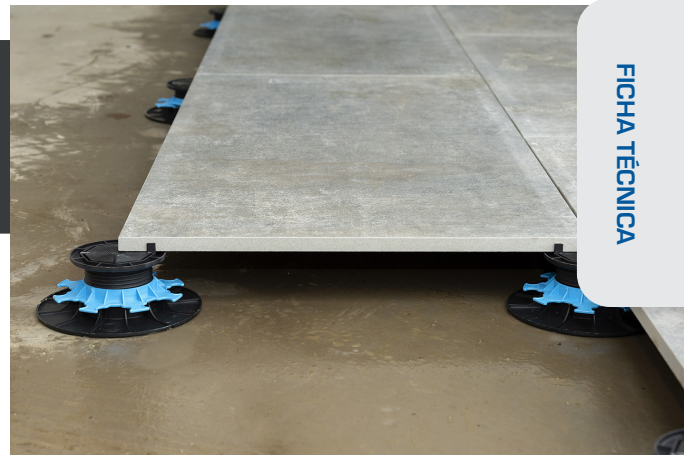

PLOT REGULABLE PARA SUELOS DE BALDOSAS

ALTURA 50/80 MM
GAMA «ESSENTIEL»

FICHA TÉCNICA