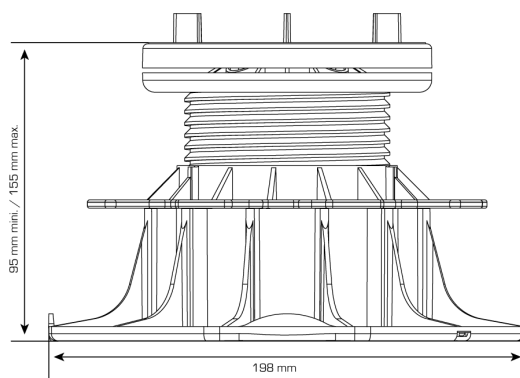

🔍 CARACTERÍSTICAS

- Material: polipropileno reciclado
- Color: negro, tuerca gris
- Ajuste de altura: mín. 95 mm / máx. 155 mm
- Distanciador: altura: 9 mm / grosor: 3 mm / cantidad: 4
- Diámetro de la base: 198 mm - Superficie de contacto con el suelo >300 cm²
- Diámetro de la cabeza del plot: 120 mm - Superficie de apoyo >100 cm²
- Peso: 0,374 kg
- Resistente a temperaturas de -30°C a +60°C
- Resistente a los rayos UV y a las heladas

📦 CONDICIONAMIENTO

- Bolsa de 40 unidades (Palé de 14 bolsas)

www.jouplast.com