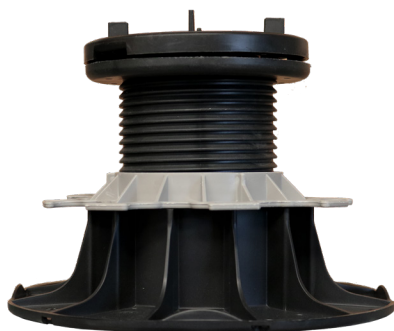

VENTAJAS DEL PRODUCTO

- Compensa y crea una pendiente de hasta el 5% independientemente de la naturaleza del suelo.
- Cabezal montado sobre un pivote.
- Se adapta a las irregularidades del terreno.
- Se pueden cortar los 4 separadores de 3 mm de grosor para facilitar la instalación.
- Forma de base optimizada: fácil de instalar en ángulo o contra la pared.

✓ APLICACIONES

- Permite la creación de suelos de baldosas para uso peatonal.
- Permite crear una terraza en un terreno irregular o desnivelado.
- Permite compensar o crear una pendiente de hasta el 5%, sea cual sea la naturaleza del terreno.

💡 RECOMENDACIONES DE USO

- Para suelos de uso exclusivamente peatonal.
- Sólo para uso exterior.
- Requiere calificación de losa «autoportante» de clase T7, T11 según la norma EN 1339:2004-02 o la clase de designación F+.
- Siga las recomendaciones de instalación del fabricante del pavimento y calcule el número de plots por m² según el uso.
- El plot autonivelante H95/155 mm no es compatible con la extensión de 25 mm.
- El plot autonivelante H95/155 mm no es compatible con la placa de acabado para baldosas.
- Si el plot se utiliza a su altura mínima, le recomendamos que utilice el plot de altura inmediatamente inferior, añadiendo una extensión de 10 mm para una mayor flexibilidad en el ajuste.
- Si el plot se utiliza a su altura máxima, le recomendamos que utilice el plot de altura inmediatamente superior, añadiendo una extensión de 10 mm para una mayor flexibilidad en el ajuste.
- Almohadilla antiruido no incluida.
- Consulte nuestros consejos de instalación en nuestro sitio web.