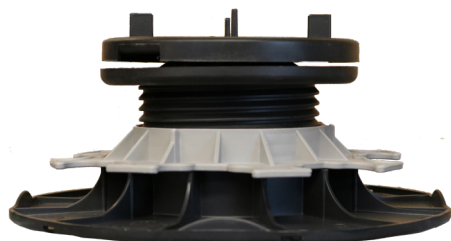

VENTAJAS DEL PRODUCTO

- Compensa y crea una pendiente de hasta el 5% independientemente de la naturaleza del suelo.
- Cabezal montado sobre un pivote.
- Se adapta a las irregularidades del terreno.
- Se pueden cortar los 4 separadores de 3 mm de grosor para facilitar la instalación.
- Forma de base optimizada: fácil de instalar en ángulo o contra la pared.

✓ APLICACIONES

- Permite la creación de suelos de baldosas para uso peatonal.
- Permite crear una terraza en un terreno irregular o desnivelado.
- Permite compensar o crear una pendiente de hasta el 5%, sea cual sea la naturaleza del terreno.

💡 RECOMENDACIONES DE USO

- Para suelos de uso exclusivamente peatonal.
- Sólo para uso exterior.
- Requiere calificación de losa «autoportante» de clase T7, T11 según la norma EN 1339:2004-02 o la clase de designación F+.
- Siga las recomendaciones de instalación del fabricante del pavimento y calcule el número de pots por m² según el uso.
- El plot autonivelante H65/95 mm no es compatible con la extensión de 25 mm.
- El plot autonivelante H65/95 mm no es compatible con la placa de acabado para baldosas.
- Si el plot se utiliza a su altura mínima, le recomendamos que utilice el plot de altura inmediatamente inferior, añadiendo una extensión de 10 mm para una mayor flexibilidad en el ajuste.
- Si el plot se utiliza a su altura mínima, le recomendamos que utilice el plot de altura inmediatamente inferior, añadiendo una extensión de 10 mm para una mayor flexibilidad en el ajuste.
- Almohadilla antiruido no suministrada.
- Consulte nuestros consejos de instalación en nuestro sitio web.