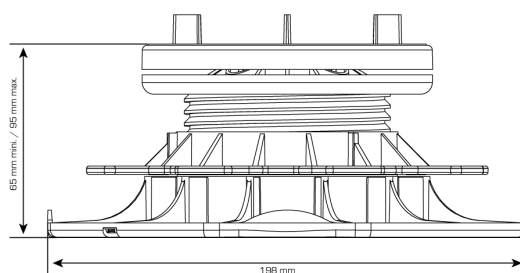

🔍 CARACTERÍSTICAS

- Material: polipropileno reciclado
- Color: negro, tuerca gris
- Ajuste de altura: mín. 65 mm / máx. 95 mm
- Distanciador: altura: 9 mm / grosor: 3 mm / cant.: 4
- Diámetro de la base: 198 mm - Superficie de contacto con el suelo >300 cm²
- Diámetro de la cabeza del plot: 120 mm - Superficie de apoyo >100 cm²
- Peso: 0,298 kg
- Resistente a temperaturas de -30°C a +60°C
- Resistente a los rayos UV y a las heladas

📦 CONDICIONAMIENTO

- Bolsa de 60 unidades (Palé de 12 bolsas)

www.jouplast.com

FT_HA_6595_2402_ES