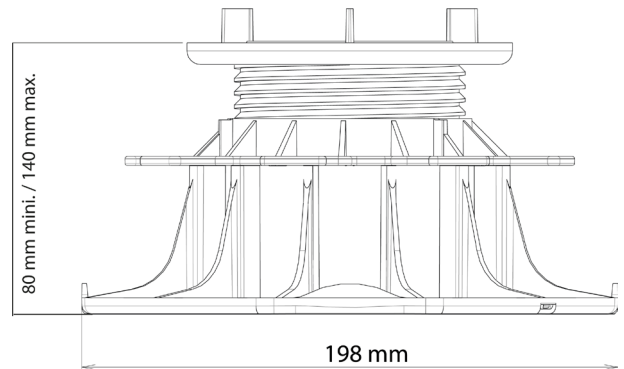

STANDARD STELFFUSS

Jouplast®

HÖHE EINSTELLBAR VON 80 MM BIS 140 MM
FÜR PLATTENTERRASSEN
«ESSENTIEL» SORTIMENT

TECHNISCHE INFORMATIONEN

+ PRODUKTVORTEILE

- Schnelle und leichte Montage.
- Manuell genau verstellbar mit Verstellmutter : Kein zusätzliches Werkzeug nötig.
- Trennbare Abstandhalter, die sich an jede Verlegeart anpassen.
- Optimierte Form des Flansches: erleichtert das Abstützen gegen eine Wand oder in einem Winkel.

✓ ANWENDUNGSBEREICHE

- Ideal für die Gestaltung von begehbaren Außenterrassen aus Keramik, Naturstein, Holzfliesen.

👍 DRUCKFESTIGKEIT

- Hohe Bruchfestigkeit (>1T)

🧠 EMPFEHLUNGEN

- Nur von Fußgängern betretene Terrassen.
- Nur für den Einsatz im Außenbereich.
- Die Verlegeempfehlungen des Plattenherstellers beachten und die Anzahl der Stellfüße pro m² je nach Anwendung berechnen. Eignung der Platten als "SELBSTTRAGEND" zwingend erforderlich: Klasse T7, T11 oder F + gemäß Norm EN 1339:2004-02.
- Die Stellfüße werden nur auf stabilisiertem Boden oder auf bereits vorhandener Betonplatte verwendet.
- Wenn der Stellfuß auf maximale Höhe eingestellt ist, wird empfohlen, ein 10-mm-Zwischenstück für mehr Flexibilität bei der Einstellung zu benutzen.
- Wenn der Stellfuß auf minimale Höhe eingestellt ist, wird empfohlen, den nächstniedrigeren Stellfuß in Kombination mit einem 10-mm-Zwischenstück für mehr Flexibilität bei der Einstellung zu benutzen.
- Puffer- und Ausgleichgummi nicht inklusive.

🕒 EIGENSCHAFTEN

- Material: recyceltes Polypropylen
- Farbe: Schwarz, blaue Mutter
- Höhe einstellbar: mini.: 80 mm / maxi.: 140 mm
- Abstandhalter: Höhe: 9 mm / Dicke: 3 mm / 4 Stück
- Durchmesser Flansch: 198 mm - Auflagefläche > 300 cm²
- Durchmesser Kopfteil des Stellfußes: 120 mm - Auflagefläche > 100 cm²
- Gewicht: 0,339 kg
- Temperaturbeständig zwischen - 30°C und + 60°C
- UV- und frostbeständig