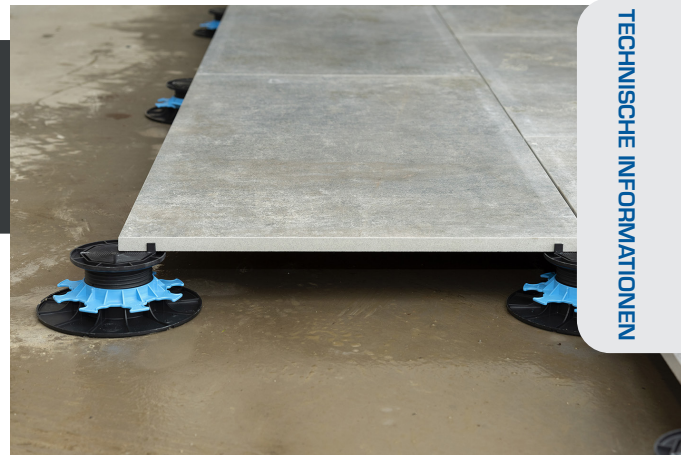

STANDARD STELFFUSS

Jouplast®

HÖHE EINSTELLBAR VON 80 MM BIS 140 MM
FÜR PLATTENTERRASSEN
«ESSENTIEL» SORTIMENT

TECHNISCHE INFORMATIONEN

+ PRODUKTVORTEILE

- Schnelle und leichte Montage.
- Manuell genau verstellbar mit Verstellmutter : Kein zusätzliches Werkzeug nötig.
- Trennbare Abstandhalter, die sich an jede Verlegeart anpassen.
- Optimierte Form des Flansches: erleichtert das Abstützen gegen eine Wand oder in einem Winkel.

✓ ANWENDUNGSBEREICHE

- Ideal für die Gestaltung von begehbaren Außenterrassen aus Keramik, Naturstein, Holzfliesen.

👍 DRUCKFESTIGKEIT

- Hohe Bruchfestigkeit (>1T)

🧠 EMPFEHLUNGEN

- Nur von Fußgängern betretene Terrassen.
- Nur für den Einsatz im Außenbereich.
- Die Verlegeempfehlungen des Plattenherstellers beachten und die Anzahl der Stellfüße pro m² je nach Anwendung berechnen. Eignung der Platten als "SELBSTTRAGEND" zwingend erforderlich: Klasse T7, T11 oder F + gemäß Norm EN 1339:2004-02.
- Die Stellfüße werden nur auf stabilisiertem Boden oder auf bereits vorhandener Betonplatte verwendet.
- Wenn der Stellfuß auf maximale Höhe eingestellt ist, wird empfohlen, ein 10-mm-Zwischenstück für mehr Flexibilität bei der Einstellung zu benutzen.
- Wenn der Stellfuß auf minimale Höhe eingestellt ist, wird empfohlen, den nächstniedrigeren Stellfuß in Kombination mit einem 10-mm-Zwischenstück für mehr Flexibilität bei der Einstellung zu benutzen.
- Puffer- und Ausgleichgummi nicht inklusive.

🕒 EIGENSCHAFTEN

- Material: recyceltes Polypropylen
- Farbe: Schwarz, blaue Mutter
- Höhe einstellbar: mini.: 80 mm / maxi.: 140 mm
- Abstandhalter: Höhe: 9 mm / Dicke: 3 mm / 4 Stück
- Durchmesser Flansch: 198 mm - Auflagefläche > 300 cm²
- Durchmesser Kopfteil des Stellfußes: 120 mm - Auflagefläche > 100 cm²
- Gewicht: 0,339 kg
- Temperaturbeständig zwischen - 30°C und + 60°C
- UV- und frostbeständig