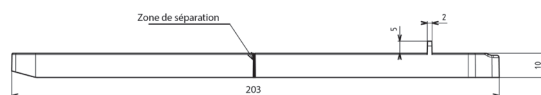

Jouplast®

FIXEGO®

FIXEGO® UNSICHTBARE FIXIERUNG FÜR DIELEN STÄRKE 19-25 MM

TECHNISCHE INFORMATIONEN

+ PRODUKTVORTEILE

- 100% unsichtbar.
- Steigert die Lebensdauer der Terrasse dank guter Belüftung.
- Praktisch für den Austausch einer einzelnen Diele.
- Ideal für die Renovierung einer Terrasse.
- Reißfestigkeitstest.
- Universelles Produkt.
- Schraubenhalterung: SILVERPLUS-Behandlung (Schraubhilfe) und Lubex-Behandlung (hohe Korrosionsbeständigkeit).

✓ ANWENDUNGSBEREICHE

- Ermöglicht einer langlebigen Holzterrasse, ohne sichtbare Schrauben.
- Für einen regelmäßigen Abstand zwischen den Holzdielen und lässt die Luft zirkulieren.

🧠 EMPFEHLUNGEN

- Nur von Fußgängern betretene Terrassen.
- Nur für den Einsatz im Außenbereich.
- Wir empfehlen, bei der Verlegung einen Holzfeuchtigkeitsgehalt der Dielen zwischen 18 und 22% einzuhalten.
- Es wird empfohlen, dieselbe Holzart bei Trägerbalken und Dielen zu verwenden.
- Fixego® wird bei stark arbeitenden oder instabilen Holzarten (z.B. Akazie) nicht empfohlen.
- Fixego® mit Dielen aus Verbundwerkstoffen nicht verwenden.
- Geschätzte Zeit für die Verlegung (geschätzter Durchschnittswert durch einen Fachmann für Holzterrassen): Es werden, im Verhältnis zu einer klassischen Verlegung, zwischen ca. 10% und 15% mehr Zeit benötigt, um die Dielen mit Fixego® zu verlegen (Der Zeitaufwand bei der Vorbereitung und bei der Verlegung der Holzstruktur bleiben dabei gleich). Der zusätzliche Zeitaufwand ist hauptsächlich in der Anfangsphase der Verlegung der Holzstruktur, die technisch etwas anspruchsvoller ist, erforderlich.

🔍 EIGENSCHAFTEN

- Material: recycelt Polypropylen
- Farbe: Schwarz
- Maße: 203 x 20 x 10 mm
- Temperaturbeständig zwischen - 30°C und + 60°C
- UV- und frostbeständig

📦 VERPACKUNG

- Pro Eimer = 4 m²
- 1 Eimer = 64 Halterungen + 200 Schrauben 6 x 25 + 20 Klampen + 24 Schrauben 4 x 25 + 4 Abstandhalter
- 72 Eimer pro palette (stapelbar)