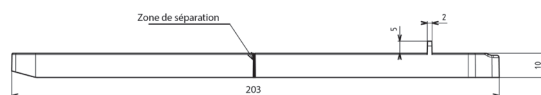

Jouplast®

FIXEGO®

FIXEGO® UNSICHTBARE FIXIERUNG FÜR DIELEN DIELENSTÄRKE ÜBER 25 mm

TECHNISCHE INFORMATIONEN

+ PRODUKTVORTEILE

- 100% unsichtbar.
- Steigert die Lebensdauer der Terrasse dank guter Belüftung.
- Praktisch für den Austausch einer einzelnen Diele.
- Ideal für die Renovierung einer Terrasse.
- Reißfestigkeitstest.
- Universelles Produkt.
- Schraubenhalterung: SILVERPLUS-Behandlung (Schraubhilfe) und Lubex-Behandlung (hohe Korrosionsbeständigkeit).

✓ ANWENDUNGSBEREICHE

- Ermöglicht einer langlebigen Holzterrasse, ohne sichtbare Schrauben.
- Für einen regelmäßigen Abstand zwischen den Holzdielen und lässt die Luft zirkulieren.

🧠 EMPFEHLUNGEN

- Nur von Fußgängern betretene Terrassen.
- Nur für den Einsatz im Außenbereich.
- Wir empfehlen, bei der Verlegung einen Holzfeuchtigkeitsgehalt der Dielen zwischen 18 und 22% einzuhalten.
- Es wird empfohlen, dieselbe Holzart bei Trägerbalken und Dielen zu verwenden.
- Fixego® wird bei stark arbeitenden oder instabilen Holzarten (z.B. Akazie) nicht empfohlen.
- Fixego® mit Dielen aus Verbundwerkstoffen nicht verwenden.
- Geschätzte Zeit für die Verlegung (geschätzter Durchschnittswert durch einen Fachmann für Holzterrassen): Es werden, im Verhältnis zu einer klassischen Verlegung, zwischen ca. 10% und 15% mehr Zeit benötigt, um die Dielen mit Fixego® zu verlegen (Der Zeitaufwand bei der Vorbereitung und bei der Verlegung der Holzstruktur bleiben dabei gleich). Der zusätzliche Zeitaufwand ist hauptsächlich in der Anfangsphase der Verlegung der Holzstruktur, die technisch etwas anspruchsvoller ist, erforderlich.

🔍 EIGENSCHAFTEN

- Material: recycelt Polypropylen
- Farbe: Schwarz
- Maße: 203 x 20 x 10 mm
- Temperaturbeständig zwischen - 30°C und + 60°C
- UV- und frostbeständig

📦 VERPACKUNG

- Pro Eimer = 4 m²
- 1 Eimer = 64 Halterungen + 200 Schrauben 6 x 30 + 20 Klampen + 24 Schrauben 4 x 25 + 4 Abstandhalter
- 72 Eimer pro palette (stapelbar)