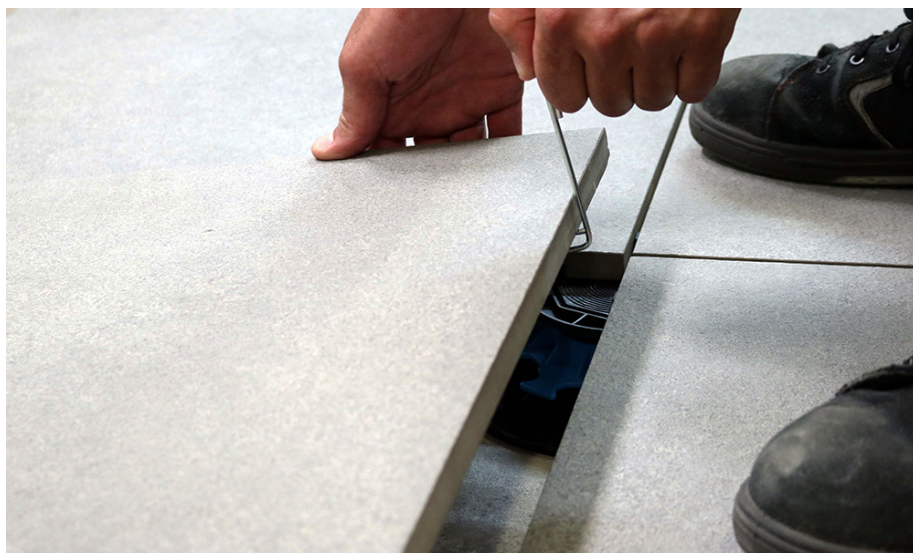

Jouplast®

COMMUNIQUÉ DE PRESSE

MARS 2022

Nouvelle poignée lève-dalle JOUPLAST®

**Pour un accès facile aux éléments techniques
situés sous une terrasse sur plots**

Jouplast®

Acteur majeur sur le marché des aménagements extérieurs, JOUPLAST® propose un nouvel outil très pratique et peu encombrant : la poignée lève-dalle pour terrasse sur plots. Cet accessoire léger et facile à manier permet de soulever les dalles, sans les endommager, aussi bien pendant la pose du dallage que lors d'une intervention sous une terrasse.

Les professionnels comme les particuliers apprécieront la nouvelle poignée lève-dalle JOUPLAST® pour terrasse sur plots (avec des joints de 3 mm minimum) qui facilite le quotidien sur les chantiers. Petit, l'outil se tient bien en main et empêche les accidents (blessures aux doigts, carreau ébréché...) qui peuvent survenir lorsque l'utilisateur se sert d'un tournevis ou autre pièce métallique en guise de levier.

Accéder aux éléments techniques

Le lève-dalle JOUPLAST® s'intégrera rapidement à l'outillage courant de l'artisan et du bricoleur, qui peuvent avoir à tout moment besoin d'accéder facilement aux éléments techniques situés sous une terrasse. Ils pourront ainsi, par exemple, réajuster un plot, faire un trou dans une dalle pour y intégrer un spot, passer une gaine, des câbles, ou encore changer un carreau, récupérer une pièce de monnaie...

Jouplast®

Poignée lève-dalle JOUPLAST®

- › Matières : acier / PVC (poignée)
- › Couleurs : acier / noir (poignée)
- › Dimensions : 113 x 121 mm - épaisseur fil : 3 mm
- › Poids : 50 g

- › Prix public indicatif : à partir de 15 € TTC
- › Points de vente : négoce, grandes surfaces de bricolage