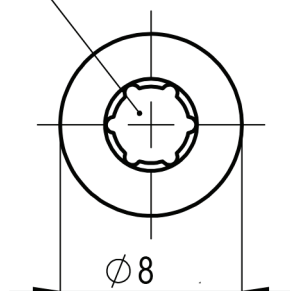

PROFILDECK VIS LAME TERRASSE BOIS

CARACTÉRISTIQUES

Embout SIT20

- › Matière : acier inoxydable A4
- › Autoperceuse avec tête fraisée IH2 à ailettes
- › Dimensions : 5.5 x 45 mm
- › Embout : SIT 20

CONDITIONNEMENT

Boîte de 50 pièces
Dimensions : 12 cm x 6 cm x 4 cm
Poids : 290 g

APPLICATIONS

- › Fixation des lames de terrasse bois sur les profilés PROFILDECK
- › Embout autoforeur pour profilé aluminium

RECOMMANDATIONS D'UTILISATION

- › Couple de serrage 7 Nm maxi. (Pour indication, repère 18 sur visseuse sans fil 18V)
- › Terrasse à usage piéton uniquement
- › Conforme au DTU 51.4