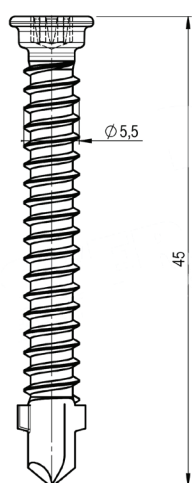

PROFILDECK VIS LAME TERRASSE BOIS

CARACTÉRISTIQUES

Embout SIT20

- › Matière : acier inoxydable A4
- › Autoperceuse avec tête fraisée IH2 à ailettes
- › Dimensions : 5.5 x 45 mm
- › Embout : SIT 20

CONDITIONNEMENT

Boîte de 50 pièces
Dimensions : 12 cm x 6 cm x 4 cm
Poids : 290 g

APPLICATIONS

- › Fixation des lames de terrasse bois sur les profilés PROFILDECK
- › Embout autoforeur pour profilé aluminium

RECOMMANDATIONS D'UTILISATION

- › Couple de serrage 7 Nm maxi. (Pour indication, repère 18 sur visseuse sans fil 18V)
- › Terrasse à usage piéton uniquement
- › Conforme au DTU 51.4