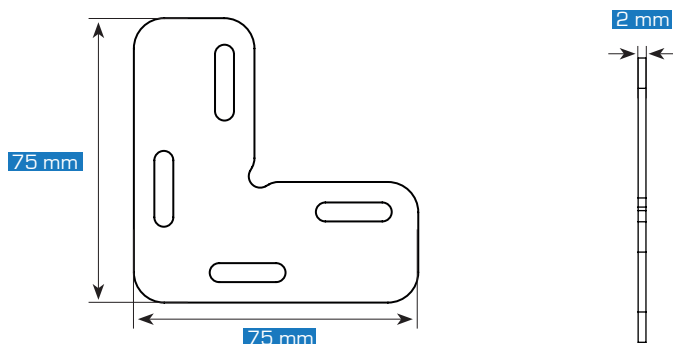

PROFILDECK

ÉQUERRE
D'ASSEMBLAGE VERTICALE

SYSTÈME BREVETÉ

Jouplast®

CARACTÉRISTIQUES

- › Matière : acier zingué.
- › Poids : 50 gr.
- › Dimensions : 75 mm x 75 mm - Ep. 2mm.

APPLICATIONS

- › Réalisation d'angle à 90°
- › Création d'une marche ou d'un second niveau de terrasse
- › Centré sur le profilé
- › Trous oblongs pour le réglage

FIXATION

Vis autoforeuse avec tête hexagonale et collerette intégrée
4.8 x 19 mm

CONDITIONNEMENT

Sachet de 20 pièces

8 sachets par carton

L: 30 cm x l: 20 cm x H: 12.5 cm

64 cartons par palette

L: 120 cm x l: 80 cm x H: 60 cm