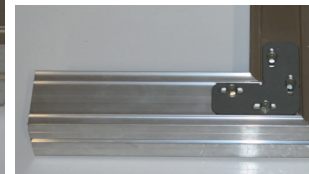

PROFILDECK

ÉQUERRE
D'ASSEMBLAGE VERTICALE

SYSTÈME BREVETÉ

Jouplast®

CARACTÉRISTIQUES

- › Matière : acier zingué.
- › Poids : 50 gr.
- › Dimensions : 75 mm x 75 mm - Ep. 2mm.

APPLICATIONS

- › Réalisation d'angle à 90°
- › Création d'une marche ou d'un second niveau de terrasse
- › Centré sur le profilé
- › Trous oblongs pour le réglage

FIXATION

Vis autoforeuse avec tête hexagonale et collerette intégrée
4.8 x 19 mm

CONDITIONNEMENT

Sachet de 20 pièces

8 sachets par carton

L: 30 cm x l: 20 cm x H: 12.5 cm

64 cartons par palette

L: 120 cm x l: 80 cm x H: 60 cm