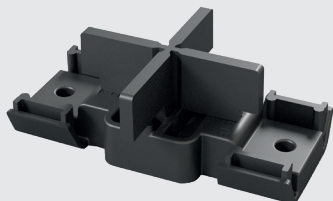

PROFILDECK ÉCARTEUR DALLE

SYSTÈME BREVETÉ

Suggestion d'utilisation

CARACTÉRISTIQUES

- › Matière : polypropylène.
- › Branches sécables à la main.
- › Poids de la pièce : 11 gr.
- › Couleur : noir.
- › Dimension totale : 63 mm x 22.9 mm.
- › Épaisseur branche : 3mm.

APPLICATIONS

- › Réalisation d'un espace drainant entre les dalles : 3mm
- › Permet la pose décalée (Opus)
- › Rattrapage de jeu pour gommer les tolérances.

CONDITIONNEMENT

Sachet de 20 pièces

5 sachets par carton