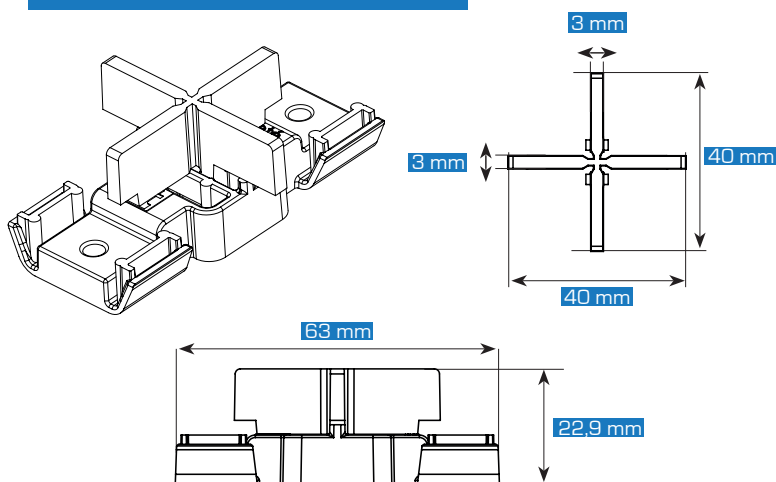

PROFILDECK ÉCARTEUR DALLE

SYSTÈME BREVETÉ

Suggestion d'utilisation

CARACTÉRISTIQUES

- › Matière : polypropylène.
- › Branches sécables à la main.
- › Poids de la pièce : 11 gr.
- › Couleur : noir.
- › Dimension totale : 63 mm x 22.9 mm.
- › Épaisseur branche : 3mm.

APPLICATIONS

- › Réalisation d'un espace drainant entre les dalles : 3mm
- › Permet la pose décalée (Opus)
- › Rattrapage de jeu pour gommer les tolérances.

CONDITIONNEMENT

Sachet de 20 pièces

5 sachets par carton

L : 40 cm x l : 30 cm x H : 15 cm

56 cartons par palette

L : 120 cm x l : 80 cm x H : 120 cm