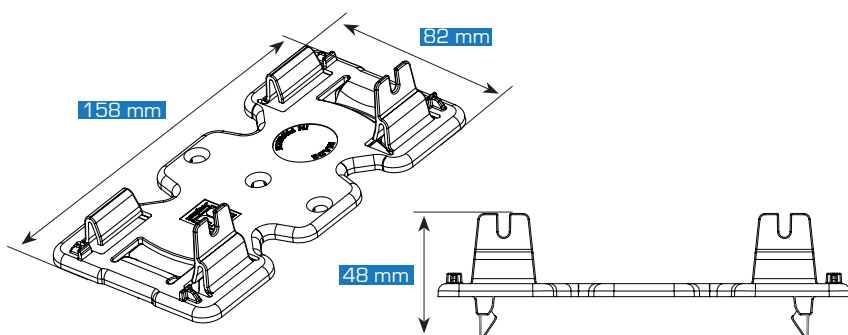

### CARACTÉRISTIQUES

- › Matière : polypropylène
- › Couleur : noir
- › Poids : 45 gr
- › Dimensions : 158 mm x 82 mm x 48 mm
- › Résistant aux températures entre -30°C et +60°C
- › Résistant aux UV et au GEL
- › 100 % recyclable

### APPLICATIONS

- › Permet de solidariser et de maintenir le profilé au plot Jouplast®

### RECOMMANDATIONS D'UTILISATION

- › Terrasse à usage piéton uniquement
- › Usage extérieur uniquement
- › Compatible avec le DTU 51.4
- › Surélève la hauteur du plot de 5 mm
- › Compatible avec la gamme «Essentiel» Jouplast®: lambourde, dalle et autonivelant
- › Compatible avec les rehausses de 25 mm et 60 mm uniquement