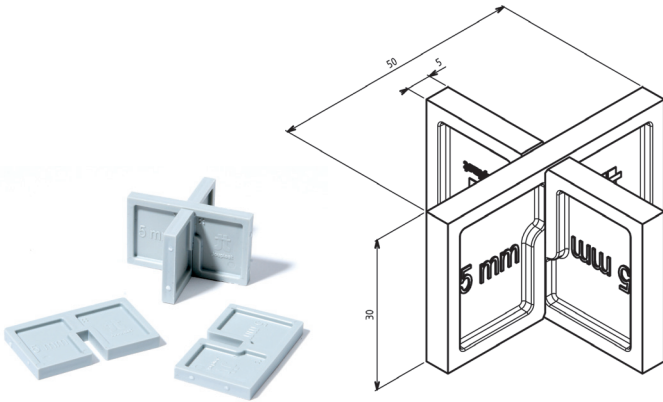

Rehausse 60 mm Dalles et Lambourdes

Diamètre 120 mm, hauteur 60 mm

CONDITIONNEMENT		
Sac		Palette
60 pcs	4,5 kg	1 500 pcs

Écarteur 3 mm

CONDITIONNEMENT		
Carton	Palette	
400 pcs (5 sachets x 80)	1 kg	32 000 pcs

Écarteur 5 mm

CONDITIONNEMENT		
Carton	Palette	
400 pcs (5 sachets x 80)	2 kg	28 800 pcs

Cale plate 2 mm

CONDITIONNEMENT		
Carton	Palette	
400 pcs (10 sachets x 40)	2,7 kg	22 400 pcs

Cale plate 3 mm

CONDITIONNEMENT		
Carton	Palette	
400 pcs (10 sachets x 40)	3,5 kg	22 400 pcs