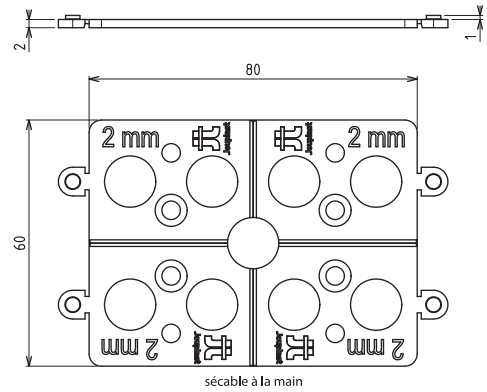

Rehausse 60 mm Dalles et Lambourdes

Diamètre 120 mm, hauteur 60 mm

CONDITIONNEMENT		
Sac		Palette
60 pcs	4,5 kg	1 500 pcs

Écarteur 3 mm

CONDITIONNEMENT		
Carton	Palette	
400 pcs (5 sachets x 80)	1 kg	32 000 pcs

Écarteur 5 mm

CONDITIONNEMENT		
Carton	Palette	
400 pcs (5 sachets x 80)	2 kg	28 800 pcs

Cale plate 2 mm

CONDITIONNEMENT		
Carton	Palette	
400 pcs (10 sachets x 40)	2,7 kg	22 400 pcs

Cale plate 3 mm

CONDITIONNEMENT		
Carton	Palette	
400 pcs (10 sachets x 40)	3,5 kg	22 400 pcs

Cale plate 5 mm

CONDITIONNEMENT		
Carton	Palette	
400 pcs (10 sachets x 40)	4,7 kg	19 200 pcs