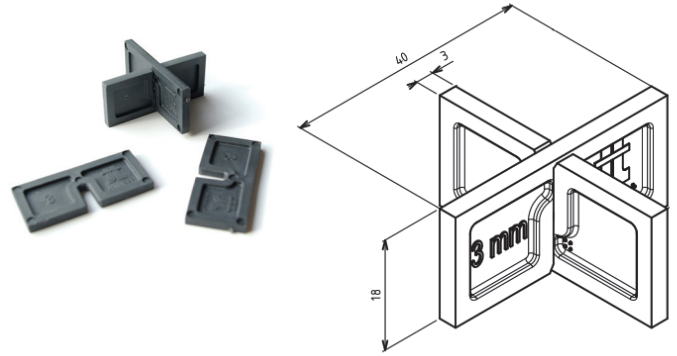

Rehausse 60 mm Dalles et Lambourdes

Diamètre 120 mm, hauteur 60 mm

CONDITIONNEMENT		
Sac		Palette
60 pcs	4,5 kg	1 500 pcs

Écarteur 3 mm

CONDITIONNEMENT		
Carton	Palette	
400 pcs (5 sachets x 80)	1 kg	32 000 pcs

Écarteur 5 mm

CONDITIONNEMENT		
Carton	Palette	
400 pcs (5 sachets x 80)	2 kg	28 800 pcs

Cale plate 2 mm

CONDITIONNEMENT		
Carton	Palette	
400 pcs (10 sachets x 40)	2,7 kg	22 400 pcs

Cale plate 3 mm

CONDITIONNEMENT		
Carton	Palette	
400 pcs (10 sachets x 40)	3,5 kg	22 400 pcs