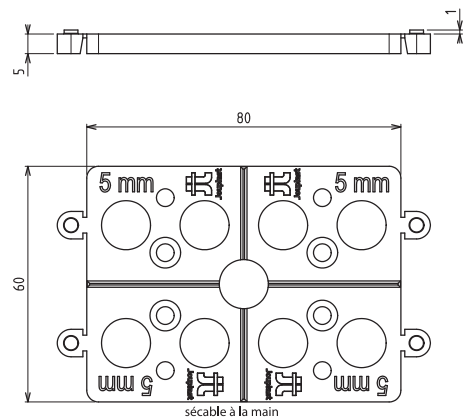

Cale plate 5 mm

CONDITIONNEMENT		
Carton	Palette	
400 pcs (10 sachets x 40)	4,7 kg	19 200 pcs