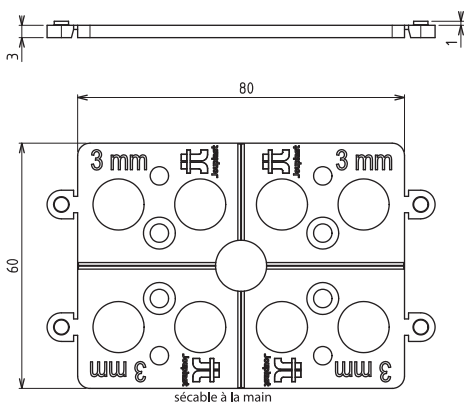

Rehausse 60 mm Dalles et Lambourdes

Diamètre 120 mm, hauteur 60 mm

CONDITIONNEMENT		
Sac		Palette
60 pcs	4,5 kg	1 500 pcs

Écarteur 3 mm

CONDITIONNEMENT		
Carton	Palette	
400 pcs (5 sachets x 80)	1 kg	32 000 pcs

Écarteur 5 mm

CONDITIONNEMENT		
Carton	Palette	
400 pcs (5 sachets x 80)	2 kg	28 800 pcs

Cale plate 2 mm

CONDITIONNEMENT		
Carton	Palette	
400 pcs (10 sachets x 40)	2,7 kg	22 400 pcs

Cale plate 3 mm

CONDITIONNEMENT		
Carton	Palette	
400 pcs (10 sachets x 40)	3,5 kg	22 400 pcs