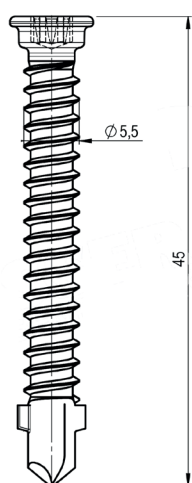

# PROFILDECK VIS LAME TERRASSE BOIS

## CARACTÉRISTIQUES

- › Matière : acier inoxydable
- › Autoperceuse avec tête fraisée IH2 à ailettes
- › Dimensions : 5.5 x 45 mm
- › Embout : SIT 20

## CONDITIONNEMENT

Boîte de 50 pièces  
Dimensions : 12 cm x 6 cm x 4 cm  
Poids : 290 g