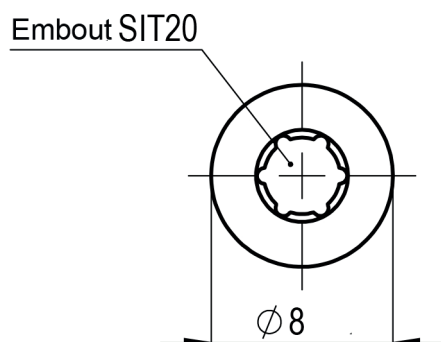

## CARACTÉRISTIQUES

- › Matière : acier inoxydable
- › Autoperceuse avec tête fraisée IH2 à ailettes
- › Dimensions : 5.5 x 45 mm
- › Embout : SIT 20

## CONDITIONNEMENT

Boîte de 50 pièces  
Dimensions : 12 cm x 6 cm x 4 cm  
Poids : 290 g